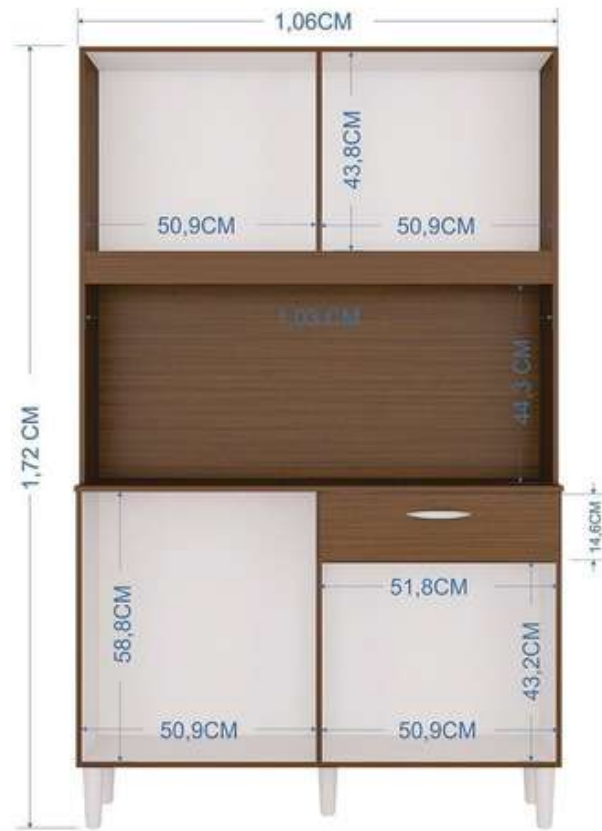

## Características de la alacena:

Alacena de MDP con un diseño funcional y moderno, perfecta para optimizar el espacio en la cocina o el hogar. Cuenta con múltiples compartimentos abiertos para un fácil acceso, un cajón para almacenar utensilios pequeños y espacios versátiles que permiten organizar desde electrodomésticos hasta vajillas. Su estructura compacta y elegante la hace ideal para cualquier tipo de decoración.

# MEDIDAS

ITEM	MIN.	MAX.
FONDO	35CM	---
ALTO	172CM	----
ANCHO	106CM	----