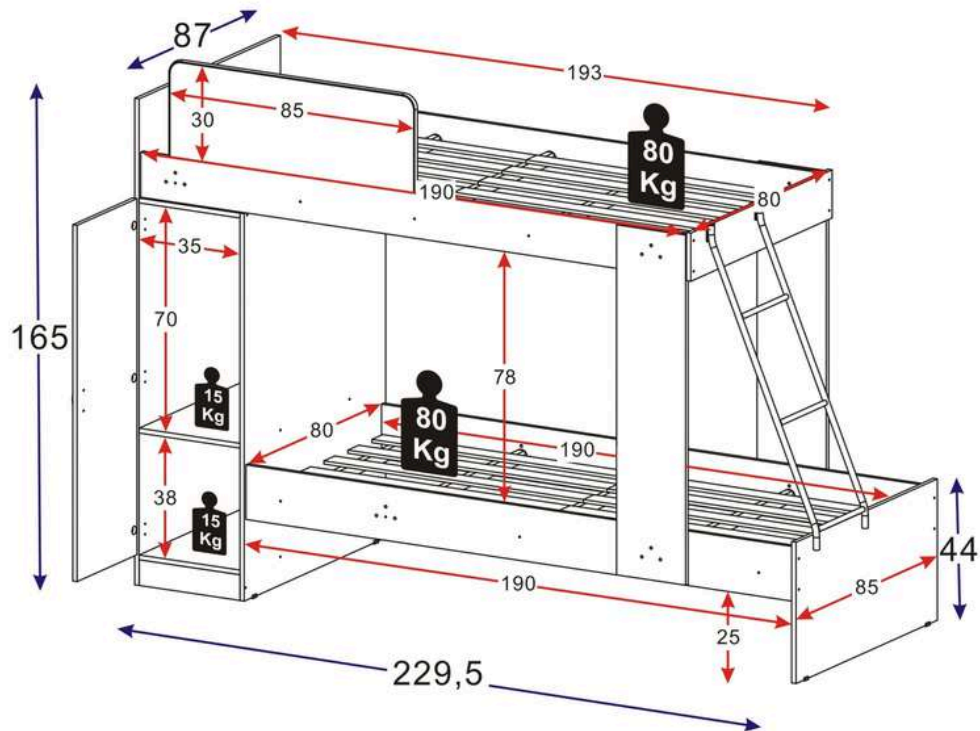

CAMAROTE LITERA TOKYO

camarote fabricado en MDP con un recubriendo en melamina de 12 mm que facilita la limpieza de la superficie

Características de la Litera:

Optimiza el espacio de tu habitación con el Camarote Tokyo, un diseño moderno y práctico en color blanco que combina dos camas y un armario integrado para almacenar lo que necesites. Ideal para habitaciones compartidas o espacios reducidos, este camarote garantiza comodidad, estilo y organización en un solo mueble.

DIMENSIONES

MEDIDAS

ITEM	MIN.	MAX.
FONDO	87CM	---
ALTO	165CM	----
LARGO	229CM	----