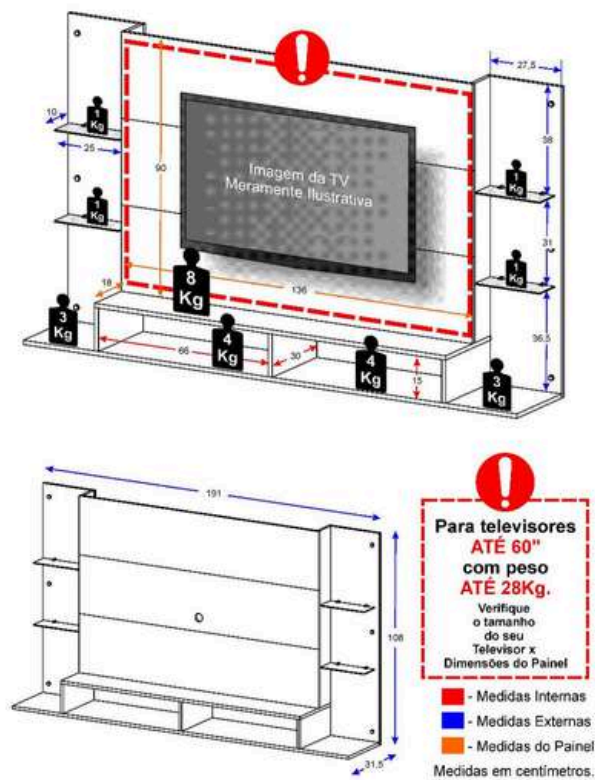

# PANEL DE TV BRAGA

Panel de tv para televisor de 60" fabricado en MDP con un recubriendo en melamina de 12 mm que facilita la limpieza de la superficie

## Características del Rack :

Panel para TV de hasta 60 pulgadas fabricado en MDP de 12 mm con acabado en tonos madera. Cuenta con repisas de vidrio, estantes abiertos para dispositivos electrónicos, perforaciones para gestión de cables y diseño flotante que optimiza el espacio.

# DIMENSIONES

Ref.: L2739

## MEDIDAS

ITEM	MIN.	MAX.
LARGO	191CM	---
ALTO	108CM	----
FONDO	31.5CM	----