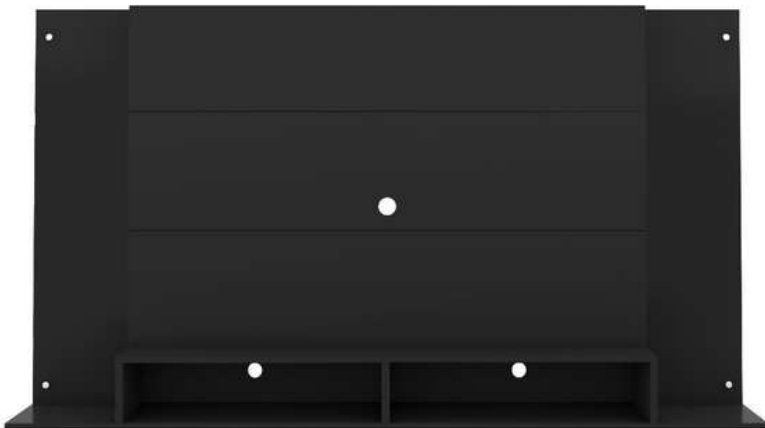

SKU 151047 ● SKU 151048 ●

SKU 151049 ●

AKIVOY

PANEL DE TV TOKYO

Panel de tv para televisor de 60" fabricado en MDP con un recubriendo en melamina de 12 mm que facilita la limpieza de la superficie

Características de la Centro de entretenimiento:

Panel para TV de hasta 60 pulgadas, fabricado en resistente MDP de 12 mm con acabado negro contemporáneo. Cuenta con estantes inferiores para dispositivos electrónicos, espacio superior decorativo, perforaciones para gestión de cables y diseño de fácil instalación para un montaje seguro y ordenado.

DIMENSIONES

Ref.: MP2960

MEDIDAS

ITEM	MIN.	MAX.
FONDO	31.5CM	---
ALTO	108CM	----
LARGO	191CM	----