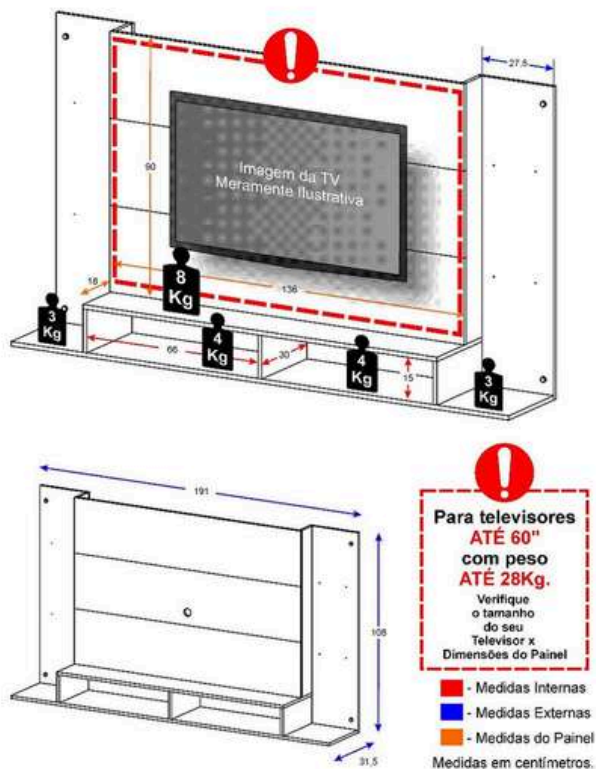

SKU 151047 ● SKU 151048 ●

SKU 151049 ●

AKIVOY

PANEL DE TV TOKYO

Panel de tv para televisor de 60" fabricado en MDP con un recubriendo en melamina de 12 mm que facilita la limpieza de la superficie

Características de la Centro de entretenimiento:

Panel para TV de hasta 60 pulgadas, fabricado en resistente MDP de 12 mm con acabado negro contemporáneo. Cuenta con estantes inferiores para dispositivos electrónicos, espacio superior decorativo, perforaciones para gestión de cables y diseño de fácil instalación para un montaje seguro y ordenado.

DIMENSIONES

Ref.: MP2960

MEDIDAS

ITEM	MIN.	MAX.
FONDO	31.5CM	---
ALTO	108CM	----
LARGO	191CM	----