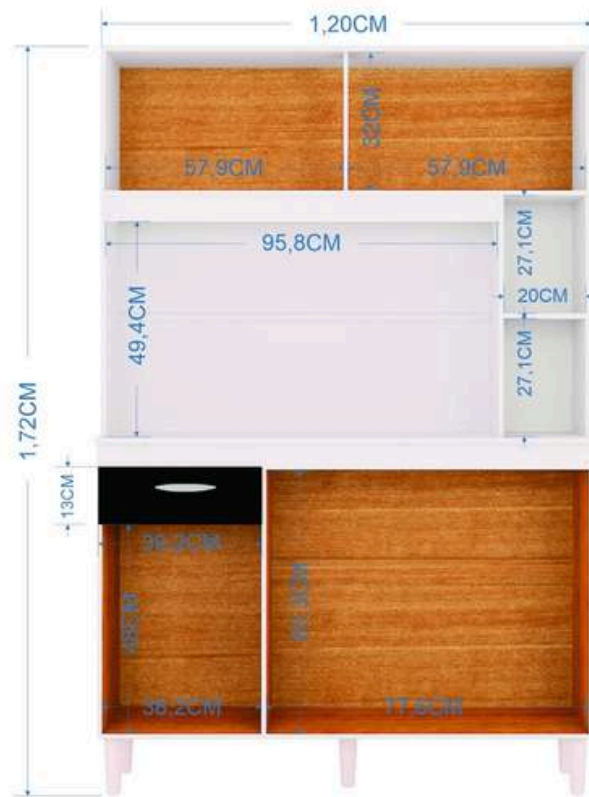

ALACENA DUDA 120CM

Alacena fabricada en MDP con un recubriendo en melamina de 12 mm que facilita la limpieza de la superficie

Características de la alacena:

Alacena de MDP con un diseño funcional y moderno, perfecta para optimizar el espacio en la cocina o el hogar. Cuenta con múltiples compartimentos abiertos para un fácil acceso, un cajón para almacenar utensilios pequeños y espacios versátiles que permiten organizar desde electrodomésticos hasta vajillas. Su estructura compacta y elegante la hace ideal para cualquier tipo de decoración.

VARIABLES

MEDIDAS

ITEM	MIN.	MAX.
FONDO	35CM	---
ALTO	172CM	----
ANCHO	120CM	----