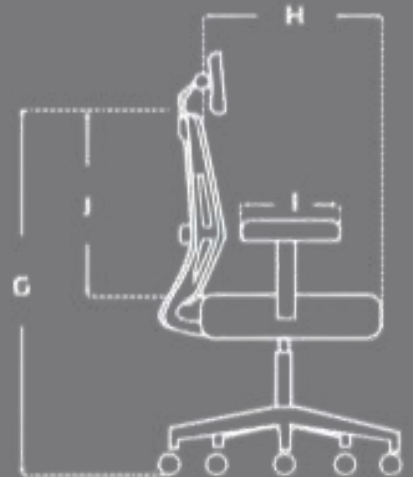

SILLA PRESIDENCIAL EXGO MAX

AKIVOY

con estructura en polipropileno inyectado y reforzado en color Negro

su espaldar es tapizado en malla de generación lineal
Carga máxima 120 kg.

Características del Asiento:

su asiento cabecero tapizada en tela tipo paño en color negro

sus reposabrazos son en polipropileno reforzado, abatible en color negro

estrella en acero cromado de cinco puntas con llantas de silicona

Notas Importantes

VARIABLES

MEDIDAS

ITEM	MIN.	MAX.
A	65CM	----
B	48CM	----
C	47CM	----
D	48X49CM	----
E	15CM	21CM
F	47CM	52CM
G	116CM	98CM
H	51CM	72CM
I	25CM	----
J	46CM	----
K	124CM	119CM

ALTURA TOTAL