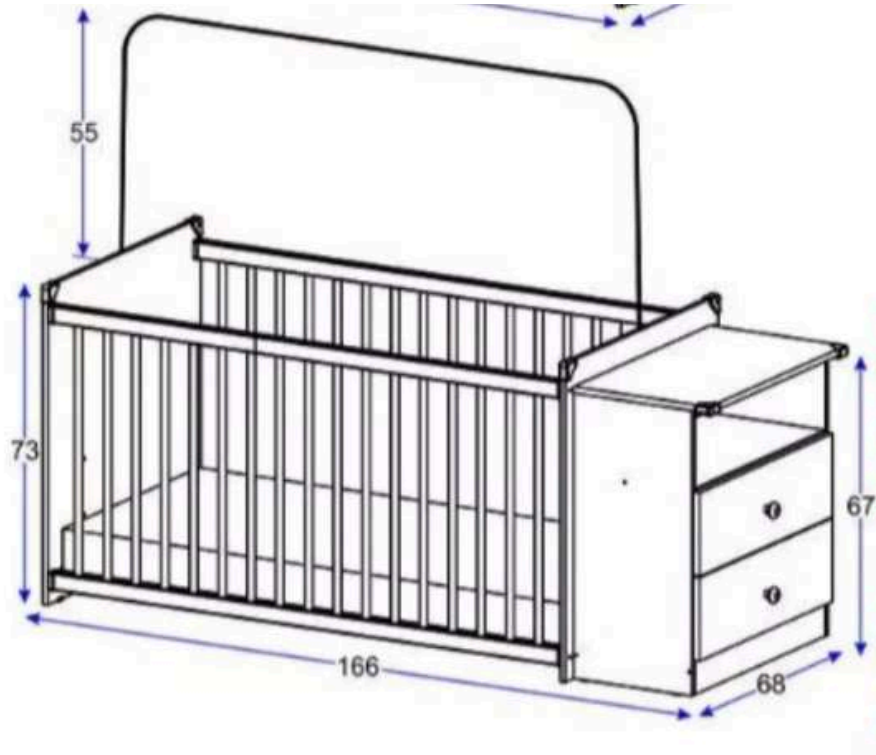

CUNA COMODA WHITE

Cuna fabricado en MDP color blanco con un recubriendo en melamina de 15 mm que facilita la limpieza de la superficie

Características de la cuna :

cuenta con una cómoda con un compartimiento amplio , ademas tiene dos cajones para almacenar objetos
INCLUYE COLCHON

VARIABLES

MEDIDAS

ITEM	MIN.	MAX.
FONDO	68CM	---
ALTO	67CM	----
ANCHO	166CM	----